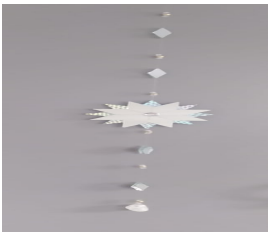

Codigo de Identificação:

Produto: FIO DE LUZ 1 ESTRELA GRANDE

Comprimento: 0,00 Largura: 0,00 Altura: 0,00

Preço: A Combinar