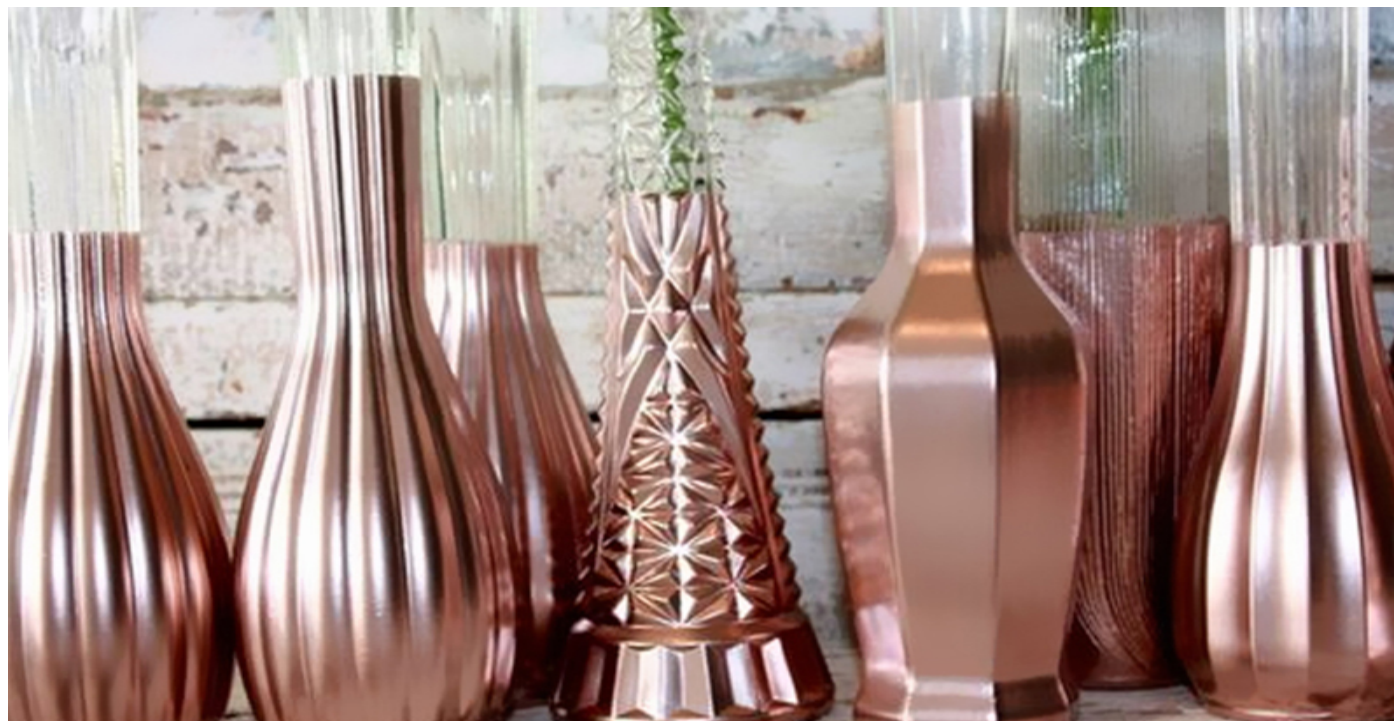

CATALOGO DA CATEGORIA LINHA BAR E BUFFET

Rua Vereador Inácio Caetano Borges 194 Formiga-MG

Contato: (37)3322-3546

E-mail: joel.me.nezes@hotmail.com