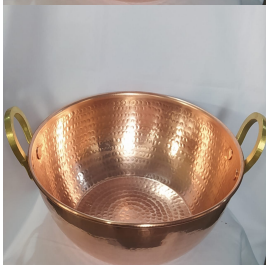

Codigo de Identificação: TAC01

Produto: TACHO EM COBRE 1,5 LITROS

Comprimento: 0,00 Largura: 20,00 Altura: 8,00

Preço: A Combinar

Codigo de Identificação: TAC10

Produto: TACHO EM COBRE 10 LITROS

Comprimento: 0,00 Largura: 37,00 Altura: 14,00

Preço: A Combinar

Codigo de Identificação: TAC15

Produto: TACHO EM COBRE 15 LITROS

Comprimento: 0,00 Largura: 43,00 Altura: 16,00

Preço: A Combinar

Codigo de Identificação: TAC02

Produto: TACHO EM COBRE 2 LITROS

Comprimento: 0,00 Largura: 21,00 Altura: 8,00

Preço: A Combinar

Codigo de Identificação: TAC20

Produto: TACHO EM COBRE 20 LITROS

Comprimento: 0,00 Largura: 46,00 Altura: 17,00

Preço: A Combinar

Codigo de Identificação: TAC25

Produto: TACHO EM COBRE 25 LITROS

Comprimento: 0,00 Largura: 50,00 Altura: 18,00

Preço: A Combinar

Codigo de Identificação: TAC03

Produto: TACHO EM COBRE 3 LITROS

Comprimento: 0,00 Largura: 25,00 Altura: 10,00