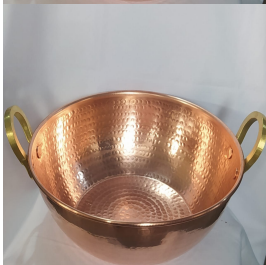

Codigo de Identificação: TAC01

Produto: TACHO EM COBRE 1,5 LITROS

Comprimento: 0,00 Largura: 20,00 Altura: 8,00

Preço: A Combinar

Codigo de Identificação: TAC10

Produto: TACHO EM COBRE 10 LITROS

Comprimento: 0,00 Largura: 37,00 Altura: 14,00

Preço: A Combinar

Codigo de Identificação: TAC15

Produto: TACHO EM COBRE 15 LITROS

Comprimento: 0,00 Largura: 43,00 Altura: 16,00

Preço: A Combinar

Codigo de Identificação: TAC02

Produto: TACHO EM COBRE 2 LITROS

Comprimento: 0,00 Largura: 21,00 Altura: 8,00

Preço: A Combinar

Codigo de Identificação: TAC20

Produto: TACHO EM COBRE 20 LITROS

Comprimento: 0,00 Largura: 46,00 Altura: 17,00

Preço: A Combinar

Codigo de Identificação: TAC25

Produto: TACHO EM COBRE 25 LITROS

Comprimento: 0,00 Largura: 50,00 Altura: 18,00

Preço: A Combinar

Codigo de Identificação: TAC03

Produto: TACHO EM COBRE 3 LITROS

Comprimento: 0,00 Largura: 25,00 Altura: 10,00