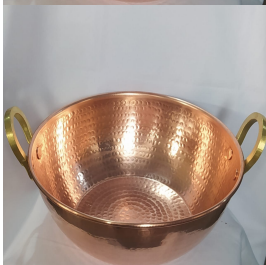

Preço: A Combinar

Codigo de Identificação: TAC15

Produto: TACHO EM COBRE 15 LITROS

Comprimento: 0,00 Largura: 43,00 Altura: 16,00

Preço: A Combinar

Codigo de Identificação: TAC02

Produto: TACHO EM COBRE 2 LITROS

Comprimento: 0,00 Largura: 21,00 Altura: 8,00

Preço: A Combinar

Codigo de Identificação: TAC20

Produto: TACHO EM COBRE 20 LITROS

Comprimento: 0,00 Largura: 46,00 Altura: 17,00

Preço: A Combinar

Codigo de Identificação: TAC25

Produto: TACHO EM COBRE 25 LITROS

Comprimento: 0,00 Largura: 50,00 Altura: 18,00

Preço: A Combinar

Codigo de Identificação: TAC03

Produto: TACHO EM COBRE 3 LITROS

Comprimento: 0,00 Largura: 25,00 Altura: 10,00