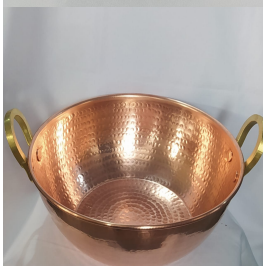

Codigo de Identificação: TAC1
Produto: TACHO EM COBRE 1 LITRO
Comprimento: 0,00 Largura: 17,00 Altura: 7,00
Preço: A Combinar