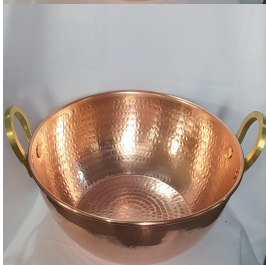

Codigo de Identificação: TAC06
Produto: TACHO EM COBRE 0,600 ML
Comprimento: 0,00 Largura: 13,00 Altura: 5,00
Preço: A Combinar

Codigo de Identificação: TAC1
Produto: TACHO EM COBRE 1 LITRO
Comprimento: 0,00 Largura: 17,00 Altura: 7,00
Preço: A Combinar

Codigo de Identificação: TAC01

Produto: TACHO EM COBRE 1,5 LITROS

Comprimento: 0,00 Largura: 20,00 Altura: 8,00

Preço: A Combinar

Codigo de Identificação: TAC10

Produto: TACHO EM COBRE 10 LITROS

Comprimento: 0,00 Largura: 37,00 Altura: 14,00

Preço: A Combinar

Codigo de Identificação: TAC15

Produto: TACHO EM COBRE 15 LITROS

Comprimento: 0,00 Largura: 43,00 Altura: 16,00

Preço: A Combinar

Codigo de Identificação: TAC02

Produto: TACHO EM COBRE 2 LITROS

Comprimento: 0,00 Largura: 21,00 Altura: 8,00

Preço: A Combinar

Codigo de Identificação: TAC20

Produto: TACHO EM COBRE 20 LITROS

Comprimento: 0,00 Largura: 46,00 Altura: 17,00

Preço: A Combinar

Codigo de Identificação: TAC25