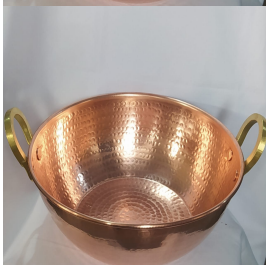

Produto: TACHO EM COBRE 25 LITROS

Comprimento: 0,00 Largura: 50,00 Altura: 18,00

Preço: A Combinar

Codigo de Identificação: TAC03

Produto: TACHO EM COBRE 3 LITROS

Comprimento: 0,00 Largura: 25,00 Altura: 10,00

Preço: A Combinar

Codigo de Identificação: TAC04

Produto: TACHO EM COBRE 4 LITROS

Comprimento: 0,00 Largura: 27,00 Altura: 11,00

Preço: A Combinar

Codigo de Identificação: TAC05

Produto: TACHO EM COBRE 5 LITROS

Comprimento: 0,00 Largura: 30,00 Altura: 11,00

Preço: A Combinar

Codigo de Identificação: TAC08

Produto: TACHO EM COBRE 8 LITROS

Comprimento: 0,00 Largura: 34,00 Altura: 13,00

Preço: A Combinar