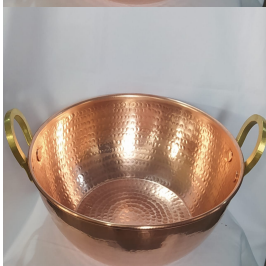

Produto: TACHO EM COBRE 25 LITROS

Comprimento: 0,00 Largura: 50,00 Altura: 18,00

Preço: A Combinar

Codigo de Identificação: TAC03

Produto: TACHO EM COBRE 3 LITROS

Comprimento: 0,00 Largura: 25,00 Altura: 10,00

Preço: A Combinar

Codigo de Identificação: TAC04

Produto: TACHO EM COBRE 4 LITROS

Comprimento: 0,00 Largura: 27,00 Altura: 11,00

Preço: A Combinar

Codigo de Identificação: TAC05

Produto: TACHO EM COBRE 5 LITROS

Comprimento: 0,00 Largura: 30,00 Altura: 11,00

Preço: A Combinar

Codigo de Identificação: TAC08

Produto: TACHO EM COBRE 8 LITROS

Comprimento: 0,00 Largura: 34,00 Altura: 13,00

Preço: A Combinar