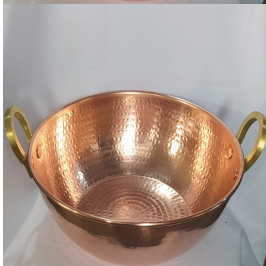

Codigo de Identificação: RA02
Produto: RABINHA EM COBRE 2 LITROS 21 CM DIAMETRO
Comprimento: 0,00 Largura: 21,00 Altura: 0,00
Preço: A Combinar

Codigo de Identificação: RA03
Produto: RABINHA EM COBRE 3 LITROS 25 CM DIAMETRO
Comprimento: 0,00 Largura: 25,00 Altura: 0,00
Preço: A Combinar

Codigo de Identificação: TAC06
Produto: TACHO EM COBRE 0,600 ML
Comprimento: 0,00 Largura: 13,00 Altura: 5,00
Preço: A Combinar

Codigo de Identificação: TAC1
Produto: TACHO EM COBRE 1 LITRO
Comprimento: 0,00 Largura: 17,00 Altura: 7,00
Preço: A Combinar

Codigo de Identificação: TAC01

Produto: TACHO EM COBRE 1,5 LITROS

Comprimento: 0,00 Largura: 20,00 Altura: 8,00

Preço: A Combinar

Codigo de Identificação: TAC10

Produto: TACHO EM COBRE 10 LITROS

Comprimento: 0,00 Largura: 37,00 Altura: 14,00