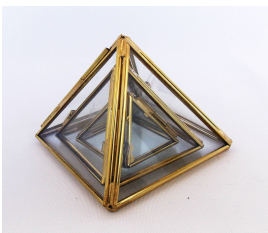

Codigo de Identificação:

Produto: TRIO DE PIRÃ,MIDE EM VIDRO 7/5/3 CM

Comprimento: 0,00 Largura: 0,00 Altura: 0,00

Preço: A Combinar