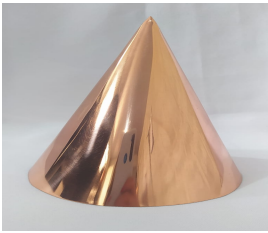

Codigo de Identificação:

Produto: CONE EM COBRE PEQUENO

Comprimento: 0,00 Largura: 0,00 Altura: 0,00

Preço: A Combinar