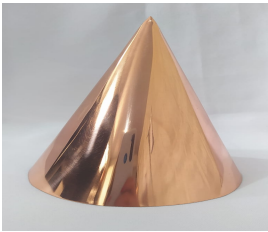

Produto: BÃ•GUA COLORIDO 13 CM

Comprimento: 0,00 Largura: 0,00 Altura: 13,00

Preço: A Combinar

Codigo de Identificação:

Produto: CONE EM COBRE GRANDE

Comprimento: 0,00 Largura: 0,00 Altura: 0,00

Preço: A Combinar